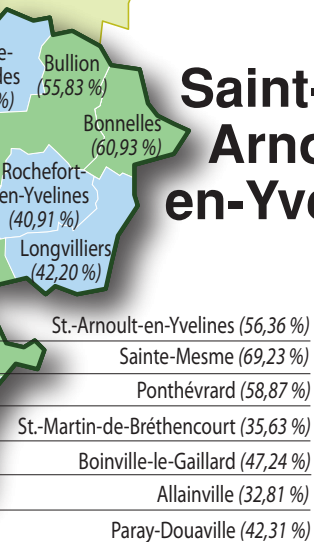

Maurepas

Saint-Arnoult-en-Yvelines